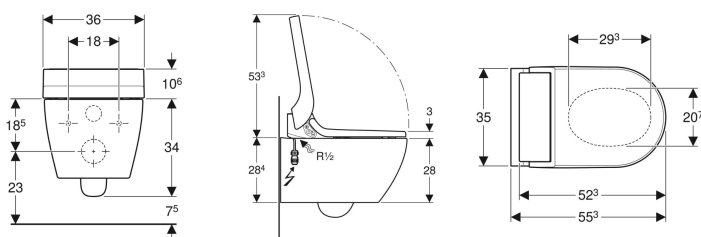

Geberit AquaClean Tuma Classic vägghängd duschtoalett

Exempelbild

Användningsändamål

- För skonsam rengöring med vatten i analområdet
- För komfortabelt bruk av toalett

Egenskaper

- Varmvattenberedning via genomströmningsvärmare
- Analdusch med WhirlSpray-duschteknik
- Duscharm med munstycke för analområdet kan expanderas
- Duschstrålens styrka kan justeras i fem steg
- Oscillerande duschstråle (automatisk framåt- och bakåtrörelse för duscharmen)
- Automatisk för- och efterrengöring av duschmunstycket med färskvatten
- Avkalkningsprogram
- Kantlöst WC-porslin
- Enkel fastsättning genom Geberit väggfixtur typ EFF3 för WC
- WC med specialglasyr KeraTect
- WC-sits och WC-lock med Soft-close
- WC-lock med SoftOpening
- Vattenanslutning på sidan till vänster bakom WC-porslinet
- Nätanslutning med böjlig, mantlad tretrådsledning, på sidan till höger dold bakom WC-porslinet
- Kompatibel med Geberit Home App
- Duschvattentemperaturen kan regleras via appen Geberit Home

Leveransomfattning

- Vattenanslutningssats för Geberit Sigma inbyggnadscistern 12 cm och Geberit Omega inbyggnadscistern 12 cm, monteringshöjd 112 cm
- Kopplingsuttag för nätanslutning
- Ljudabsorptionssats
- Stänkskydd
- Avkalkningsmedel 125 ml
- Anslutningssats för WC, \varnothing 90 mm
- Infästningsmaterial
- Utjämningsdistans för WC-sits/WC-porslin

- Genomströmningsvärmaren kan avaktiveras via appen Geberit Home
- Duscharmen kan ställas in i fem lägen via appen Geberit Home

Tekniska data

Kapslingsklass	IPX4
Skyddsklass	I
Märkspänning	230 V AC
Nätfrekvens	50 Hz
Effekt	2000 W
Effekt standby	\leq 0.5 W
Flödestryck	0.5–10 bar
Driftstemperatur	5–40 °C
Vattentemperatur, inställningsområde	34–40 °C
Vattentemperatur, fabriksinställning	37 °C
Beräknat flöde	0.02 l/s
Minsta flödestryck för beräknat flöde	0.5 bar
Duschförloppets varaktighet	50 s
Maximal belastning WC-sits	150 kg